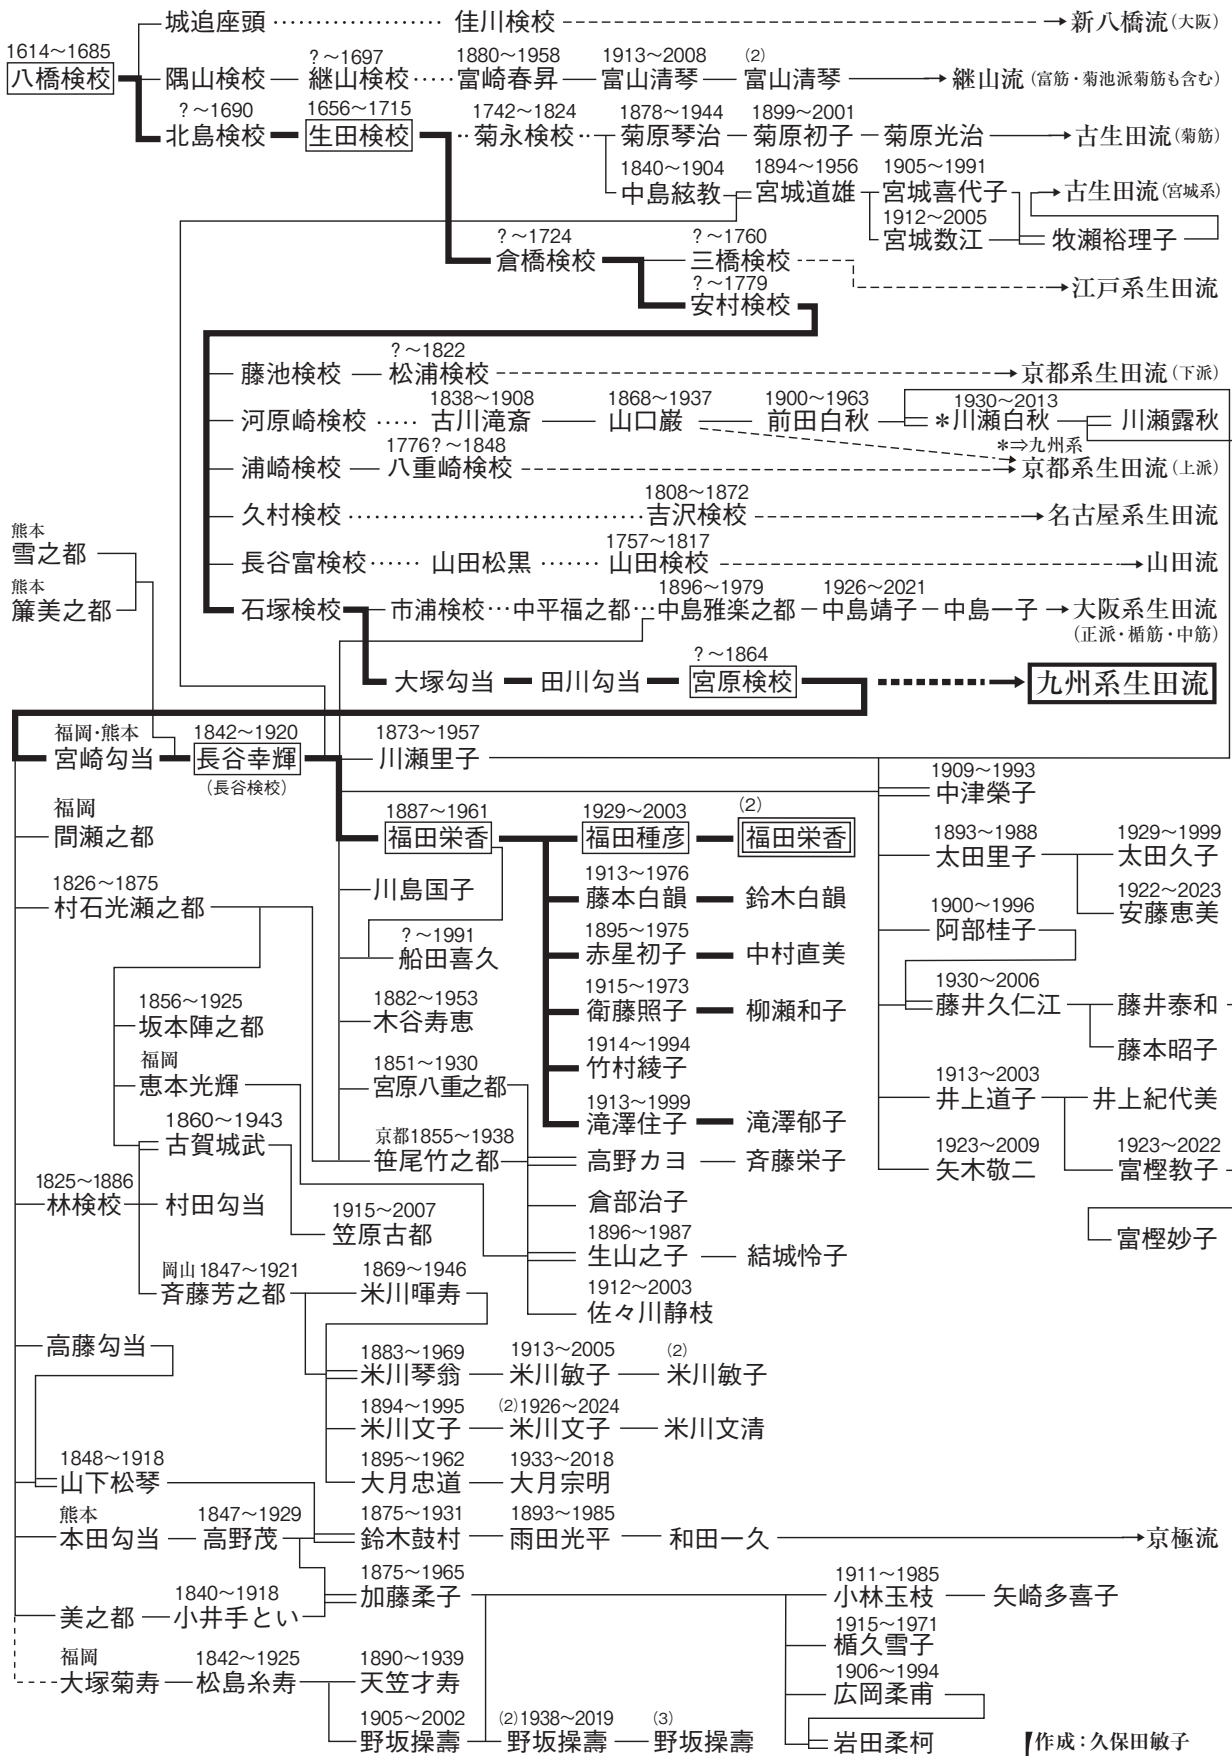

生田流九州系〈福田派〉伝承系譜

【作成：久保田敏子
更新：野川美穂子 (2025)】